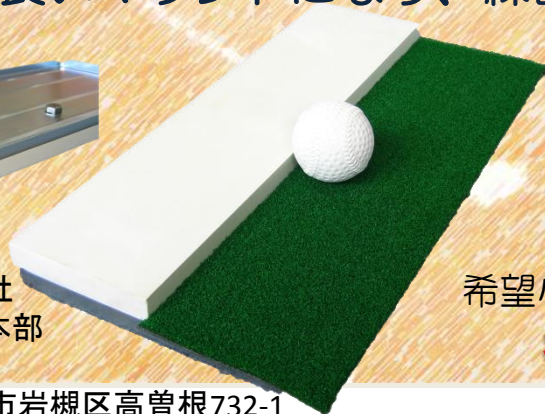

# RB1500 MAXは 神奈川県少年野球連盟 学童部公式試合に 使われています！

少年野球専用グラウンドの数は限りがあり、ほとんどの試合は小学校の校庭、又は一般の野球場で行われます。一般用のマウンドはホームベースから18.44㍎ですが、少年野球学童部のマウンドは16㍎です。校庭や一般球場で行う多くの試合では、スケールで距離を測り、プレートを書いて試合をしています。一試合の中でも石灰は消えてしまいますし、すぐ掘れてしまいます。

一日に何試合も行う大会では整備が非常に大変です。芝付少年用ピッチャーマウンドMAXは、置くだけでマウンドが完成します。整備も格段にしやすくなります。それ以上に子供たちが思いっきり踏み込むことができ、未来のエースにとって非常に良いマウンドになり、練習道具になります！！

現場で少年野球の審判をしている方からの提案で商品化しています。さらに現場の意見を取り入れ、動かないような改良をして試合で採用されています。