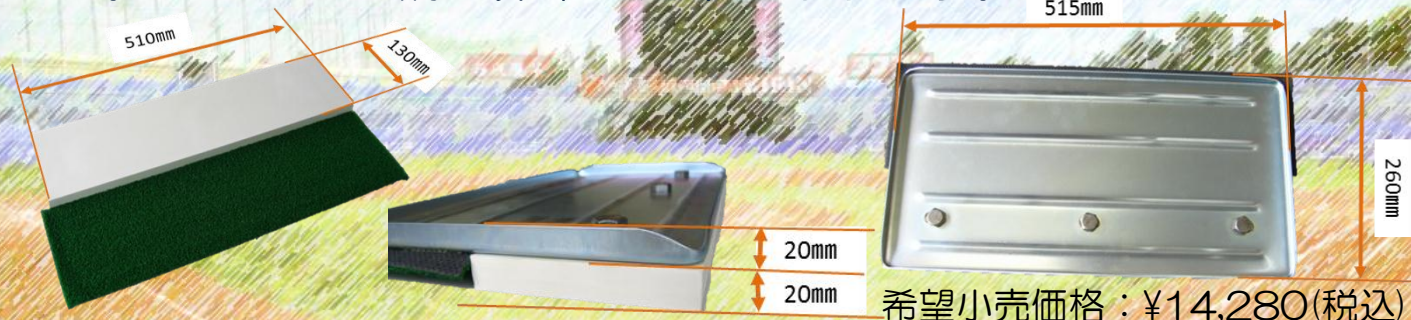

RB1500 MAX

ハイスピリットベース

芝付少年用ピッチャーマウンド 神奈川県軟式野球連盟推奨品

MAXは置くだけで本格的なマウンドが出来上がります。裏側に特殊な加工がされているため地面にしっかり噛みこみ、力強く踏み込んでも動かない構造になっています。

普段ピッチングをするとプレート前の土が掘れてしまい、試合ごと、練習ごとにグラウンド整備が必要でした。MAXはプレートと芝が一体になっているため、プレートの前面が掘れません。グラウンド整備が非常に簡単になります。

ハイスピリットベース 近畿軟式野球連盟推薦

正式サイズと同様設計の塁ベースです。特殊合成ゴム一体成型のため、固定していなくてもベースが移動しにくい設計になっております。

サイズ：360×360×70 少年野球用
希望小売価格：¥24,150(税込)

両方使用していただくと一般の球場で少年野球の大会ができ、グラウンド整備が非常に簡単になります。ぜひご検討ください

コクサイ株式会社
営業本部

〒339-0022