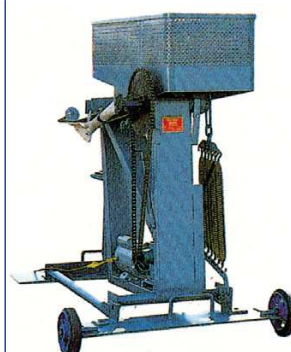

¥1,850,000+税
投球高:全球種1,150~1,650mm
寸法:910×1,460×1,330~1,770mm
重量:225kg

SR93・SR93S共通仕様
球種:全球種
使用球:硬式
最高速度:150km/h
ローター径:320φ
モーター:200W×3
モーター:インバーター
定格電圧:100V 周波数:50/60Hz

ピッチングマシン

SR31
硬式・軟式
(変化球マシン)
¥660,000+税

球種:全球種
使用球:硬式・軟式
最高速度:硬式140km/h・軟式120km/h
投球高:ストレート1,000mm
カップ1,200mm
ローター-RW320 2本
モーター-200W 2機
定格電圧:100V
周波数:50/60Hz
寸法:790×720×1,160mm
重量:72kg

SR44
軟式(全球種マシン)

¥440,000+税
コンパクトボディで
分割式の変化球マシン
球種:全球種
使用球:軟式
最高速度:軟式110km/h
投球高:ストレート1,150mm
カップ1,250mm
ローター-RW2320 2本
モーター-90W 2機
定格電圧:100V
周波数:50/60Hz
寸法:790×720×1,330mm
重量:45kg