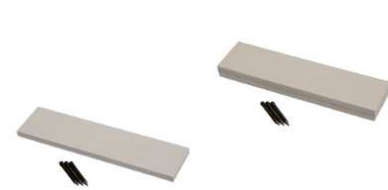

材質：天然ゴム+合成ゴム
RB205 5mm厚 ¥オープン RB220 20mm厚 釘付 ¥オープン
RB210 10mm厚 ¥オープン RB240 40mm厚 釘付 ¥11,800+税

木台・ゴム台付ホームベース

RB708 木 60+ゴム20mm ¥21,000+税 RB728 黒ゴム60+ゴム20mm ¥29,200+税
RB710 木 60+ゴム40mm ¥29,800+税 RB730 黒ゴム60+ゴム40mm ¥38,000+税
RB714 木100+ゴム40mm ¥35,000+税 RB748 少年用
木60+ゴム20mm ¥21,000+税

ピッチャープレート

ピッチャープレート 中学生以上一般用

サイズ：幅610mm×縦152mm

材質：天然ゴム+合成ゴム
RB520 20mm厚 釘付 ¥オープン RB560 60mm厚 釘付 ¥オープン
RB540 40mm厚 釘付 ¥オープン RB570 152mm厚 四面体 ¥オープン

ピッチャープレート 少年野球用

サイズ：幅510mm×縦130mm

材質：天然ゴム+合成ゴム
RB530 20mm厚 釘付 ¥オープン RB550 40mm厚 釘付 ¥10,200+税

木台・ゴム台付ピッチャープレート

RB808 木 60+ゴム20mm ¥14,000+税 RB828 黒ゴム60+ゴム20mm ¥24,500+税
RB810 木 60+ゴム40mm ¥22,000+税 RB830 黒ゴム60+ゴム40mm ¥32,000+税
RB819 木150+ゴム40mm ¥27,000+税 RB848 少年用
木60+ゴム20mm ¥14,000+税

ピッチャープレート

ピッチャープレート 段差式