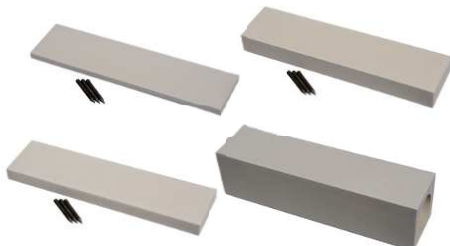

ホームベース

ホームベース 中学生以上一般用

サイズ：幅432mm×縦216mm×(斜)305mm

材質：天然ゴム+合成ゴム
RB105 5mm厚 ¥オープン RB140 40mm厚 釘付 ¥オープン
RB110 10mm厚 ¥オープン RB160 60mm厚 釘付 ¥オープン
RB120 20mm厚 釘付 ¥オープン RB190 20mm厚 釘付 ¥オープン

ホームベース 少年野球用

サイズ：幅381mm×縦190mm×(斜)269mm

材質：天然ゴム+合成ゴム
RB205 5mm厚 ¥オープン RB220 20mm厚 釘付 ¥オープン
RB210 10mm厚 ¥オープン RB240 40mm厚 釘付 ¥11,800+税

木台・ゴム台付ホームベース

RB708 木 60+ゴム20mm ¥21,000+税 RB728 黒ゴム60+ゴム20mm ¥29,200+税
RB710 木 60+ゴム40mm ¥29,800+税 RB730 黒ゴム60+ゴム40mm ¥38,000+税
RB714 木100+ゴム40mm ¥35,000+税 RB748 少年用
木60+ゴム20mm ¥21,000+税

ピッチャープレート

ピッチャープレート 中学生以上一般用

サイズ：幅610mm×縦152mm

材質：天然ゴム+合成ゴム
RB520 20mm厚 釘付 ¥オープン RB560 60mm厚 釘付 ¥オープン
RB540 40mm厚 釘付 ¥オープン RB570 152mm厚 四面体 ¥オープン

ピッチャープレート 少年野球用

サイズ：幅510mm×縦130mm

材質：天然ゴム+合成ゴム
RB530 20mm厚 釘付 ¥オープン RB550 40mm厚 釘付 ¥10,200+税