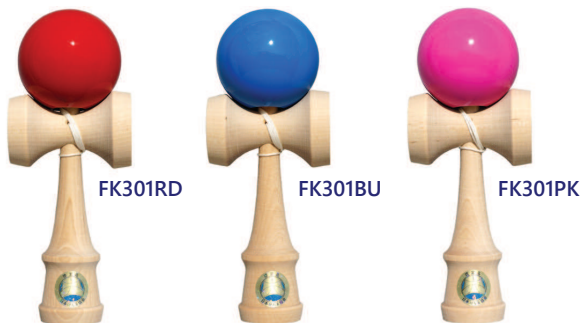

## ホッピング

バランス感覚

HP90 ホッピング 小 ¥4,807(税込)  
長さ:90cm カラー:レッド 体重30kgまで  
HP95 ホッピング 中 ¥5,346(税込)  
長さ:95cm カラー:ヤマブキ 体重35kgまで  
HP100 ホッピング 大 ¥5,709(税込)  
長さ:100cm カラー:グリーン 体重45kgまで

## 竹馬

バランス感覚

KTS10 カラー竹馬 小 ¥4,180(税込)  
長さ:125cm カラー:レッド/ブルー  
KTS20 カラー竹馬 中 ¥4,400(税込)  
長さ:150cm カラー:レッド/ブルー  
KTS30 カラー竹馬 大 ¥4,620(税込)  
長さ:185cm カラー:レッド/ブルー

バランス感覚

KTS40 のびのびカラー竹馬 小 ¥5,060(税込)  
長さ:125~150cm カラー:レッド/ブルー  
KTS50 のびのびカラー竹馬 大 ¥5,170(税込)  
長さ:150~185cm カラー:レッド/ブルー

## けん玉

膝の柔らかさと集中力

FK301

公認けん玉 けん玉名人

¥1,936(税込)

材質:天然木、ナイロン繊維  
カラー:赤 青 ピンク  
日本けん玉協会公認 競技用けん玉

FK8171

FK8172