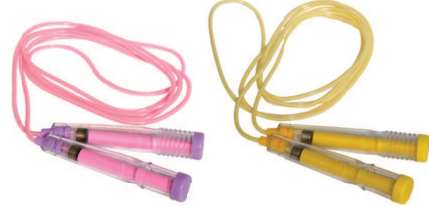

記載価格はすべてメーカー希望小売価格で消費税込み価格です。

鈴木名人のナワトビ

世界チャンピオン、鈴木勝己が伝授する
なわとび名人シリーズ

J-030096

プロのナワトビ ¥1,155(税込)

- ・木製グリップ
- ・鈴木名人のアドバイス付
- ・長さ：2.9m

J-1016

J-1018

J-1017

J-1019

J-030126

三重飛び名人 ¥462(税込)

- ・カラー：ブルー/ピンク/イエロー/ブラック
- ・長さ：2.5m 重量：約130g
- ・鈴木名人のアドバイス付

トレーニンググローブ

NK8910

特太トレーニンググローブ