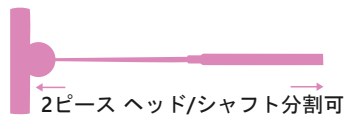

記載価格はすべてメーカー希望小売価格で本体価格です。別途消費税がかかります。

WorldDiamond

ヘッドサイズ

- A 45Φ×200mm ● B 45Φ×240mm ● C 45Φ×180mm ● D 45Φ×220mm
- E 50Φ×200mm ● F 40Φ×200mm ● G 40Φ×180mm

カーボンシャフト

チタンシャフト

VX-5000
超軽量カーボンシャフト
¥31,000+税

- シャフト構造:一本物
 - シャフト長さ: **75cm** **80cm** **85cm**
 - シャフト材質:カーボン
 - シャフト重量:約140g~150g
 - グリップ :ポリミックス
 - ジョイント :Sジョイント
-
- ヘッド素材 :アルミ
(チタンフェイス)
 - ヘッドカラー:ブラック
 - ヘッドサイズ: **D**
 - ヘッド重量 :約500g