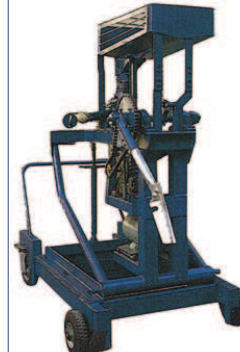

## ピッチングマシンKS

**KSC001**  
アーム式  
ストレートマシン  
¥616,000(税込)

球種:ストレート  
使用球:硬式・軟式  
最高速度:140km/h  
収容ボール数:80球  
モーター:400W 1機  
電源:AC100VorAC200V  
寸法:630×1,100×1,300mm  
重量:130kg

**KSC002**  
アーム式  
ストレートマシン  
¥440,000(税込)

価格重視で選ぶなら  
球種:ストレート  
使用球:硬式・軟式  
最高速度:110km/h  
収容ボール数:20球  
モーター:250W 1機  
電源:AC100V  
寸法:520×930×1,055mm  
重量:130kg

**KSC011**  
アーム式ハイスピード  
ストレートマシン  
¥935,000(税込)

球種:ストレート  
使用球:硬式・軟式  
最高速度:160km/h  
収容ボール数:100球  
モーター:750W 1機  
電源:AC100VorAC200V  
寸法:970×1,500×1,580mm  
重量:250kg