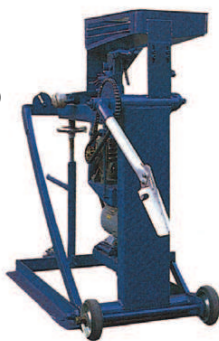

記載価格はすべてメーカー希望小売価格で消費税込み価格です。

3ローターピッチングマシンKSG

多彩な変化球と伸びのあるストレート
様々な球種の実戦に近い生きた投球が可能

投球高:1,200mm
寸法:H1,420×W820×L810mm
重量:130kg

KST150 仕様
球種:全球種
使用球:硬式
最高速:150km/h
ローター径:315Φ
モーター:200W×2
定格電圧:AC100V
制御方式:インバーター

実戦の変化球と伸びのあるストレートを再現した
憧れの3ローターマシンがこの金額！

投球高:全球種1,100~1,670mm
寸法:H1,350~1,790×W910×L1,460mm
重量:260kg

KSG001LC 仕様
球種:全球種
使用球:硬式
最高速度:70~160km/h
ローター径:315Φ
モーター:200W×2 400W×1 90W×2
定格電圧:AC100V
周波数:50/60Hz

コンピュータ制御(KSG001C)、リフター仕様(KSG001L)もございます。

ピッチングマシンKS

球種:全球種
使用球:硬式/軟式
最高速:硬式140km/h
軟式120km/h
投球高:ストレート1200mm
カーブ1400mm
モーター:200W×2
ローター:315Φ
定格電圧:AC100V
寸法:H1,360×W780×L770mm
重量:100kg

球種:全球種
使用球:硬式/軟式
最高速:硬式140km/h
軟式120km/h
投球高:ストレート1,000mm
カーブ1,200mm
モーター:200W×2
ローター:315Φ
定格電圧:AC100V
寸法:H1,160×W720×L770mm
重量:95kg

球種:全球種
使用球:硬式
最高速:150km/h
投球高:1,100~1,700mm
モーター:200W×3
ローター:315Φ
定格電圧:AC100V
寸法:H1,300×W820×L1,150mm
重量:220kg
昇降式でサイド~オーバーまで
簡単に調整可能

ピッチングマシンKS

球種:ストレート
使用球:硬式・軟式
最高速度:140km/h
収容ボール数:80球
モーター:400W 1機
電源:AC100VorAC200V
寸法:630×1,100×1,300mm
重量:130kg

価格重視で選ぶなら
球種:ストレート
使用球:硬式・軟式
最高速度:110km/h
収容ボール数:20球
モーター:250W 1機
電源:AC100V
寸法:520×930×1,055mm
重量:130kg

球種:ストレート
使用球:硬式・軟式
最高速度:160km/h
収容ボール数:100球
モーター:750W 1機
電源:AC100VorAC200V
寸法:970×1,500×1,580mm
重量:250kg

ピッチングマシン

ボタン操作一つで
スピードを3段階に選択可能
コントロールも自動で調整

球種:ストレート
使用球:硬式・軟式
最高速度:135km/h,h-3変速
収容ボール数:100球
モーター:400W 2機
電源:AC200V
寸法:870×1,250×1,700mm
重量:300kg

少年野球に最適なスピード
ボールを引き付ける練習に

※画像はセンター用です
球種:ストレート
使用球:硬式・軟式
球速:40~80km/h
投球高:約750mm
投球距離:10~15m
寸法:W500×D650×H750mm
重量:25kg

ピッチングマシンKS

球種:全球種
使用球:硬式(KSG011H-ST)
軟式(KSG011M/J-ST)
最高速:硬式140km/h
軟式120km/h
投球高:ストレート950mm
モーター:200W×2
ローター:315Φ 周波数:50/60Hz
定格電圧:AC100V
寸法:H1,160×W660×L770mm
重量:72kg