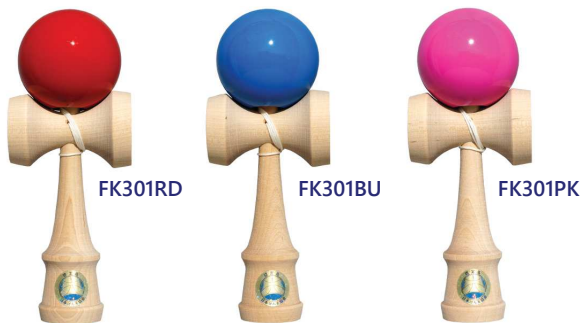

けん玉

膝の柔らかさと集中力

FK301

公認けん玉 けん玉名人

¥1,848(税込)

材質:天然木、ナイロン繊維
カラー:赤 青 ピンク
日本けん玉協会公認 競技用けん玉