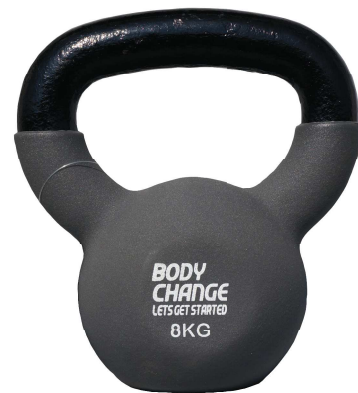

記載価格はすべてメーカー希望小売価格で本体価格です。別途消費税がかかります。

ケトルダンベル

特徴的な形状のダンベル
様々なトレーニングに活用できる

NK6400
ケトルダンベル 4kg
¥2,530+税
重量:4.0kg
カラー:ブラック

NK6401
ケトルダンベル 6kg
¥3,800+税
重量:6.0kg
カラー:ライトブルー

NK6402
ケトルダンベル 8kg
¥5,060+税
重量:8.0kg
カラー:グレー

鉄アレー

カラーアレー

ネオブレンコーティング
NK2741 カラーアレー 1kg ¥860+税 重量:1kg ピンク
NK2742 カラーアレー 2kg ¥1,720+税 重量:2kg グリーン
NK2743 カラーアレー 3kg ¥2,470+税 重量:3kg ライトブルー

NK8011 鉄アレー 1kg ¥750+税
NK8021 鉄アレー 2kg ¥1,500+税
NK8031 鉄アレー 3kg ¥2,250+税
NK8041 鉄アレー 4kg ¥3,000+税
NK8051 鉄アレー 5kg ¥3,750+税

クロームアレー

NK7511 クロームアレー 1kg ¥1,070+税 カラー:オレンジ
NK7521 クロームアレー 2kg ¥2,060+税 カラー:グリーン
NK7531 クロームアレー 3kg ¥3,040+税 カラー:ブルー

ダンベル

ハンドル付ダンベル

NK6100 ハンドル付ダンベル 1kg ¥650+税
NK6150 ハンドル付ダンベル 1.5kg ¥950+税
NK6200 ハンドル付ダンベル 2kg ¥1,280+税
NK6300 ハンドル付ダンベル 3kg ¥1,890+税
NK6500 ハンドル付ダンベル 5kg ¥3,150+税
NK6700 ハンドル付ダンベル 7kg ¥4,430+税